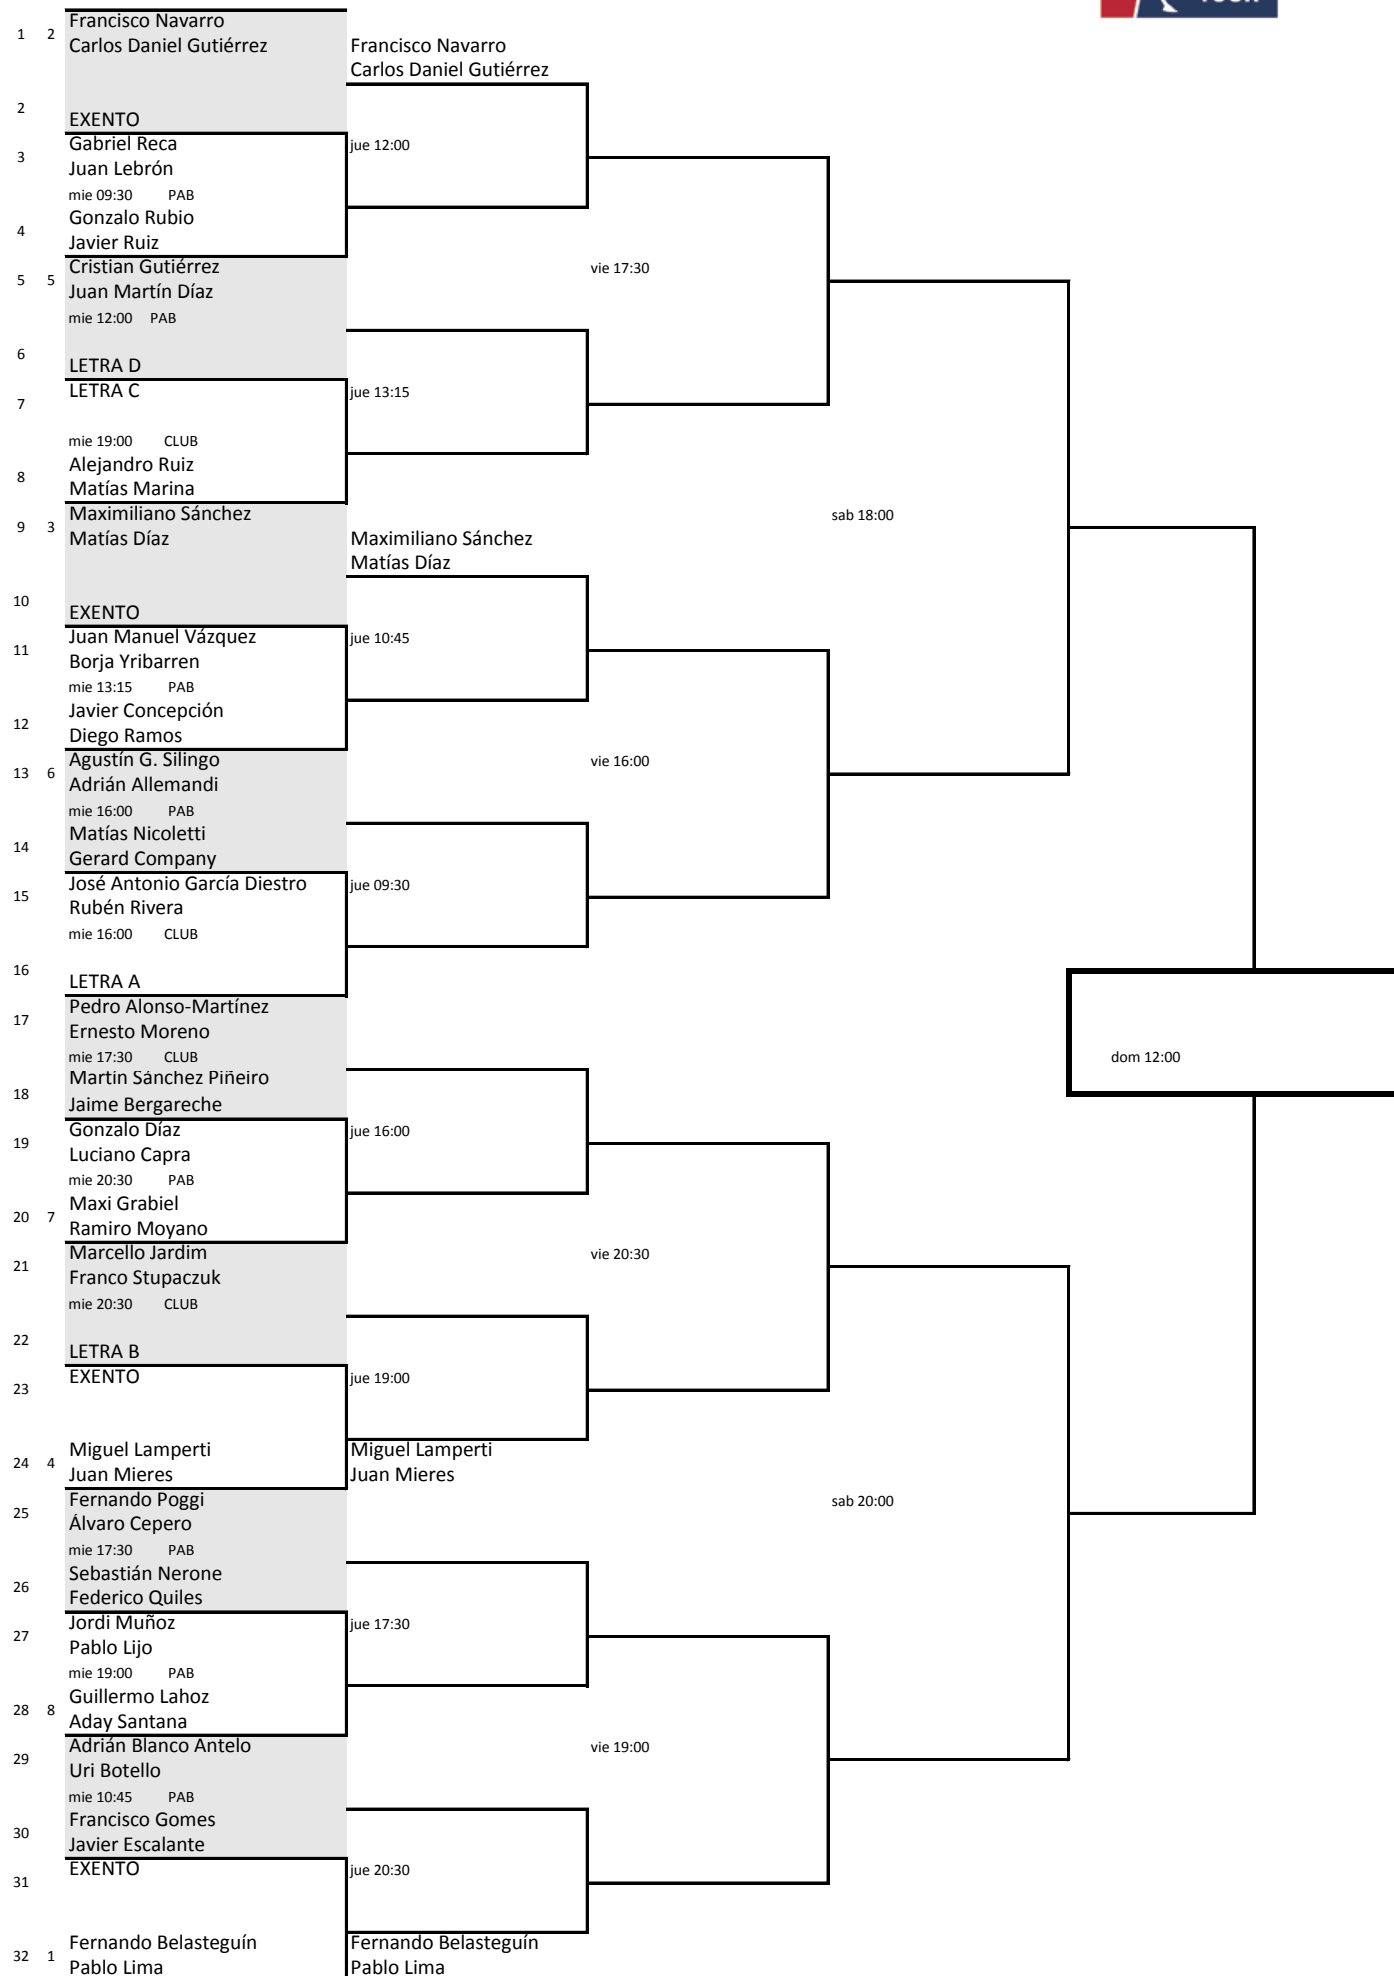

WORLD PADEL TOUR VALLADOLID OPEN 2016

CUADRO

POS CS

dom 12:00